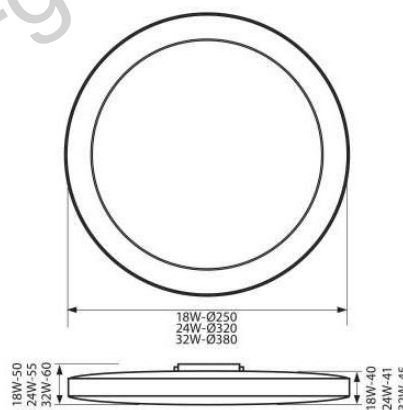

VIVALUX®

SIRI LED

Серијата влагозащитени LED плафониери SIRI LED се предлагат в три мощности и три размера: 18W с дијаметър 250mm, 24W с дијаметър 320mm и 32W с дијаметър 380mm. Инсталирањето на плафониерите е исклучително лесно, а влагозащитата им с IP44 ги прави подходящи за осветление в дневни, кухни, спални, коридори, кабинети.

The series waterproof LED ceiling fixtures SIRI LED are offered in three powers and three sizes: 18W with a diameter 250 mm, 24W with a diameter 320 mm and 32W with a diameter 380 mm. Installation of the ceiling lights is extremely easy and their ingress protection IP44 makes them suitable for illuminating living rooms, kitchens, bedrooms, corridors, offices.

LED

SIRI LED
BLACK & WHITE RING

- 230V
- 50/60Hz
- IP 44
- 15000 [h]
- 120 [°]
- Ra ≥80
- House icon
- Staircase icon
- Triangle icon
- Square icon
- Hg
- CE

15 000h

IP 44

-90% energy

120°

Coollight